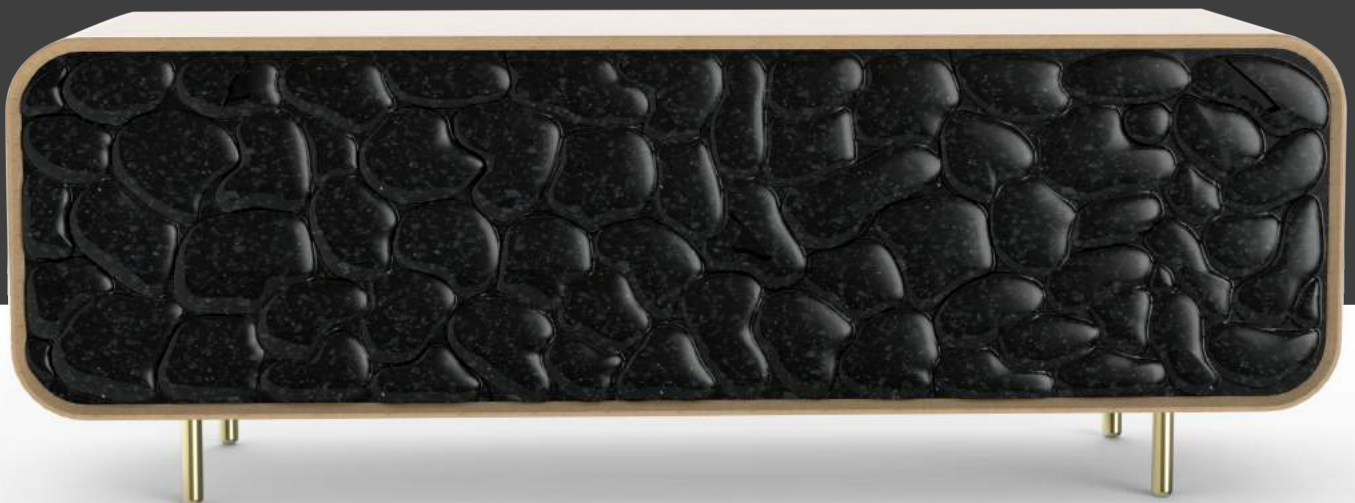

INNOVATE DESIGN

SOLID SURFACE

STODIS

Inspired in stone carving the Reptile facade is a technological ode to ancient techniques. Giving it a tactile surface with an animal look to it, turns it into the perfect statement piece to storage all your goods. Trust it with all your belongings and its unique shape to make a good impression in any space you place it in.

Inspirado no esculpir da pedra a fachada da Reptile é uma ode às técnicas do passado. Dando-lhe uma textura com um aspeto animalesco transforma-a na perfeita peça central para guardar todos os seus bens. Confie-a com as suas posses e a sua forma única que garante causar uma boa impressão em qualquer local em que a coloque.

#REPTILE
by André Teoman

180 x 65 x 48 cm

WWW.STODIS.COM